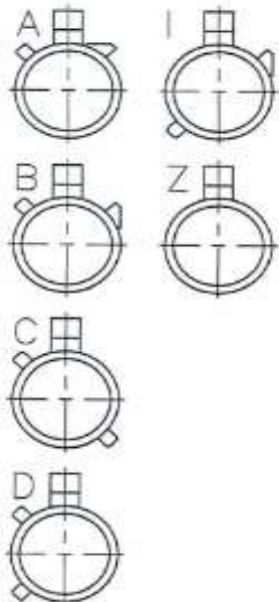

Fakra Stecker-Gehäuse male

Code	Color
A	Black
B	Cream White
C	Blue
D	Bordeaux
I	Beige
Z	Water Blue UNI