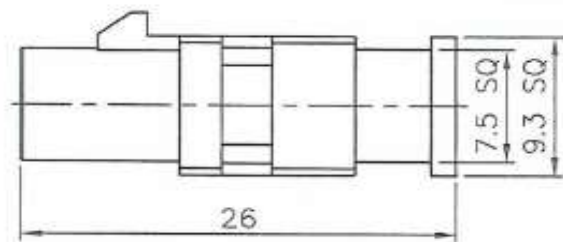

Fakra Stecker-Gehäuse male

Code	Color
A	Black
B	Cream White
C	Blue
D	Bordeaux
I	Beige
Z	Water Blue UNI