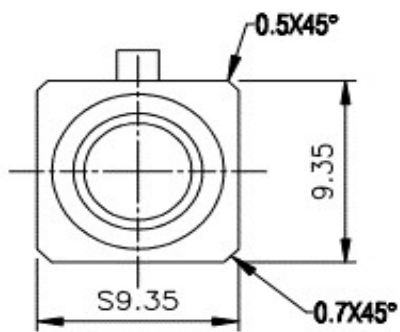

Fakra Stecker-Gehäuse male

Code	Color
A	Black
B	Cream White
C	Blue
D	Bordeaux
I	Beige
Z	Water Blue UNI